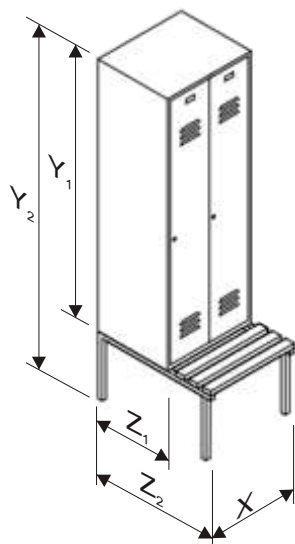

grupa wyrobów: SZAFKA UBRANIOWA z ŁAWKmodel:
SU 30-2-1 LW

model: SU 30-3-1 LW

Wymiary szaf

1) szafa dwuskrytkowa o szerokości pojedynczej skrytki 300 mm
 $X = 600$, $Y_1 = 1690$, $Y_2 = 2090$, $Z_1 = 490$, $Z_2 = 800$

2) szafa dwuskrytkowa o szerokości pojedynczej skrytki 400 mm
 $X = 800$, $Y_1 = 1690$, $Y_2 = 2090$, $Z_1 = 490$, $Z_2 = 800$

3) szafa trzyskrytkowa o szerokości pojedynczej skrytki 300 mm
 $X = 900$, $Y_1 = 1690$, $Y_2 = 2090$, $Z_1 = 490$, $Z_2 = 800$